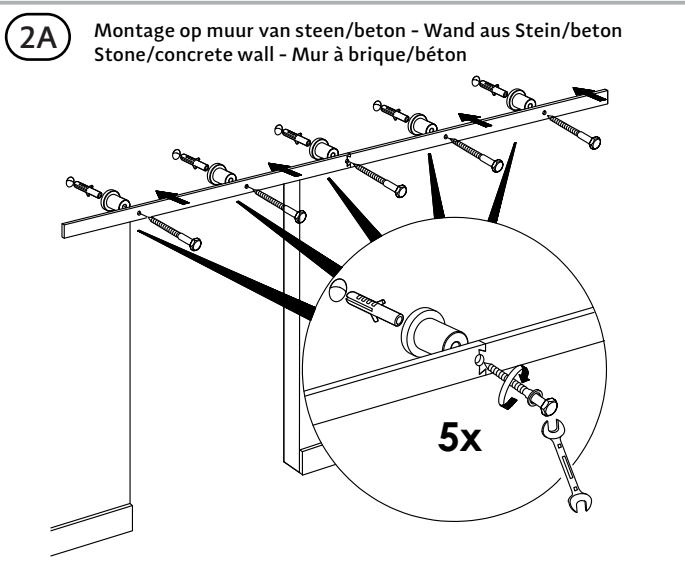

De maatvoering is een advies en kan in de realiteit eventueel afwijken

Die genannten Dimensionen sind ein Ratschlag und können in der Realität abweichen

The dimensions are an advice and may deviate in reality

Les dimensions sont un conseil et peuvent dévier de la réalité

Deurdikte 35-45mm - Türenstärke 35-45mm
Doorthickness 35-45mm - Épaisseur de la porte 35-45mm

Inhoud van de verpakking - Package content - Inhalt der verpackung
Le contenu des emballages