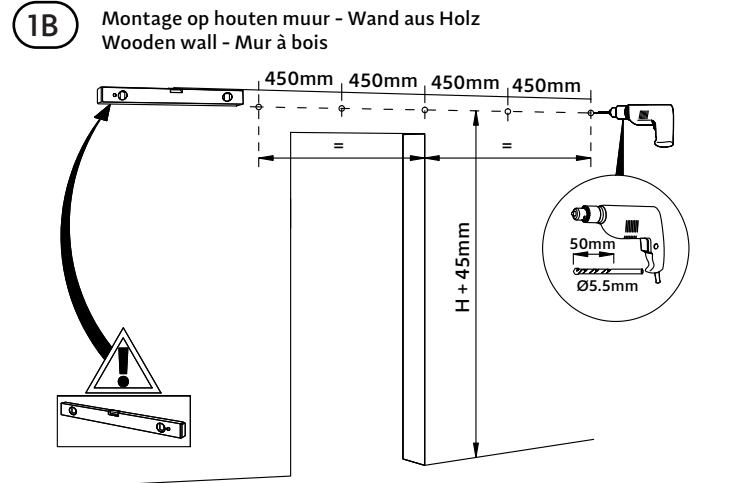

De maatvoering is een advies en kan in de realiteit eventueel afwijken

Die genannten Dimensionen sind ein Ratschlag und können in der Realität abweichen

The dimensions are an advice and may deviate in reality

Les dimensions sont un conseil et peuvent dévier de la réalité

Deurdikte 35-45mm - Türenstärke 35-45mm
Doorthickness 35-45mm - Épaisseur de la porte 35-45mm

Inhoud van de verpakking - Package content - Inhalt der verpackung
Le contenu des emballages