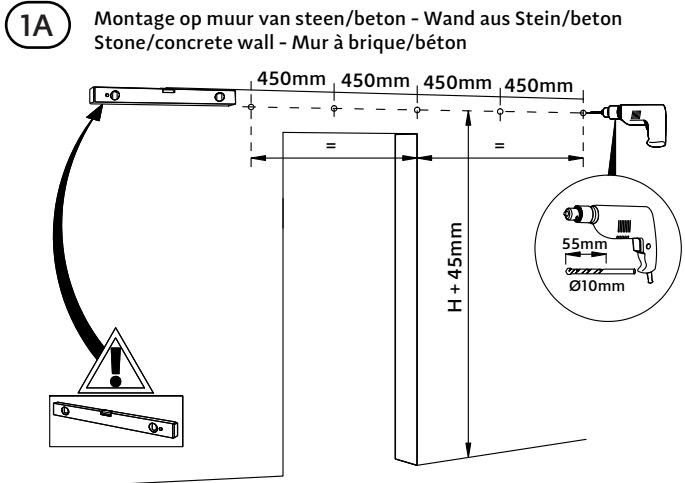

De maatvoering is een advies en kan in de realiteit eventueel afwijken

Die genannten Dimensionen sind ein Ratschlag und können in der Realität abweichen

The dimensions are an advice and may deviate in reality

Les dimensions sont un conseil et peuvent dévier de la réalité

Deurdikte 35-45mm - Türenstärke 35-45mm
Doorthickness 35-45mm - Épaisseur de la porte 35-45mm

Inhoud van de verpakking - Package content - Inhalt der verpackung
Le contenu des emballages