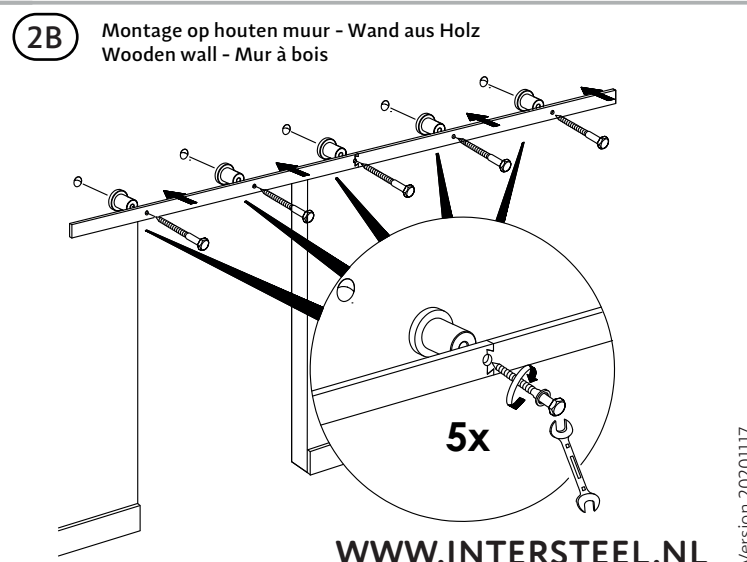

De maatvoering is een advies en kan in de realiteit eventueel afwijken

Die genannten Dimensionen sind ein Ratschlag und können in der Realität abweichen

The dimensions are an advice and may deviate in reality

Les dimensions sont un conseil et peuvent dévier de la réalité

Deurdikte 35-45mm - Türenstärke 35-45mm
Doorthickness 35-45mm - Épaisseur de la porte 35-45mm

Inhoud van de verpakking - Package content - Inhalt der verpackung
Le contenu des emballages