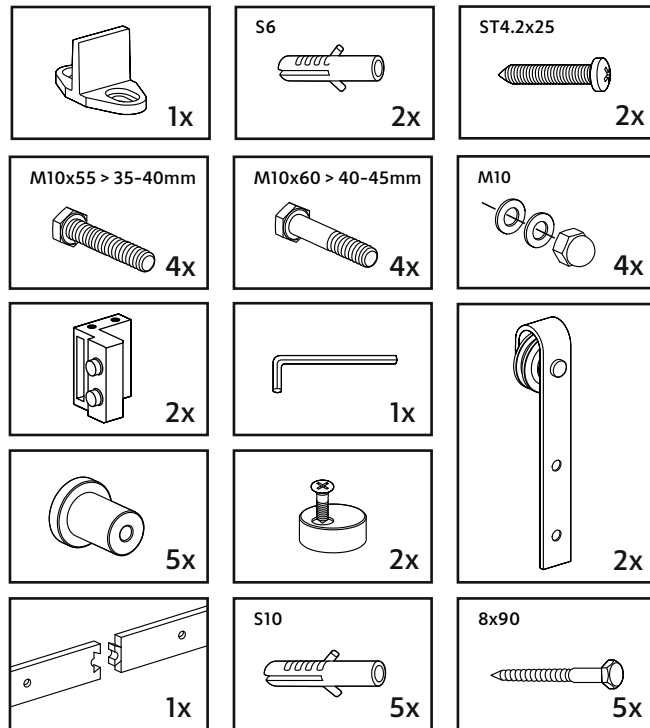

De maatvoering is een advies en kan in de realiteit eventueel afwijken

Die genannten Dimensionen sind ein Ratschlag und können in der Realität abweichen

The dimensions are an advice and may deviate in reality

Les dimensions sont un conseil et peuvent dévier de la réalité

Deurdikte 35-45mm - Türenstärke 35-45mm
Doorthickness 35-45mm - Épaisseur de la porte 35-45mm

Inhoud van de verpakking - Package content - Inhalt der verpackung
Le contenu des emballages

3

4

5

6

7

8