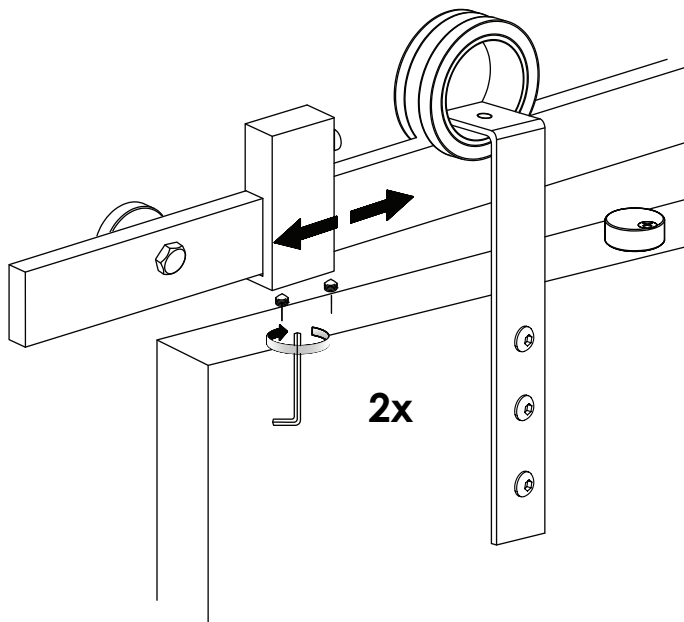

Les dimensions sont un conseil et peuvent dévier de la réalité

**Benodigheden**  
Tools  
Benötigte Werkzeuge  
Outils

Nr.13

Ø4  
Ø5.5  
Ø6  
Ø10

Inhoud van de verpakking - Package content - Inhalt der verpackung  
Le contenu des emballages

1x	S6 2x	ST4.2x25 2x
2x	ST6x25 6x	2x
1x	2x	1x
5x	2x	2x
1x	S10 5x	8x90 5x

Deurdikte 35-50mm - Türensärke 35-50mm  
Doorthickness 35-50mm - Épaisseur de la porte 35-50mm

3

4

5

6

7

8