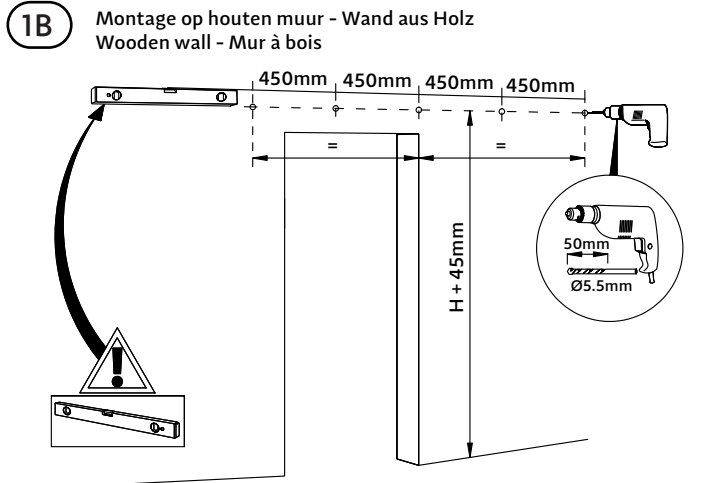

Les dimensions sont un conseil et peuvent dévier de la réalité

**Benodigheden**  
Tools  
Benötigte Werkzeuge  
Outils

Nr.13

Ø4  
Ø5.5  
Ø6  
Ø10

Inhoud van de verpakking - Package content - Inhalt der verpackung  
Le contenu des emballages

1x	S6 2x	ST4.2x25 2x
2x	ST6x25 6x	2x
1x	2x	1x
5x	2x	2x
1x	S10 5x	8x90 5x

Deurdikte 35-50mm - Türensärke 35-50mm  
Doorthickness 35-50mm - Épaisseur de la porte 35-50mm

3

4

5

6

7

8