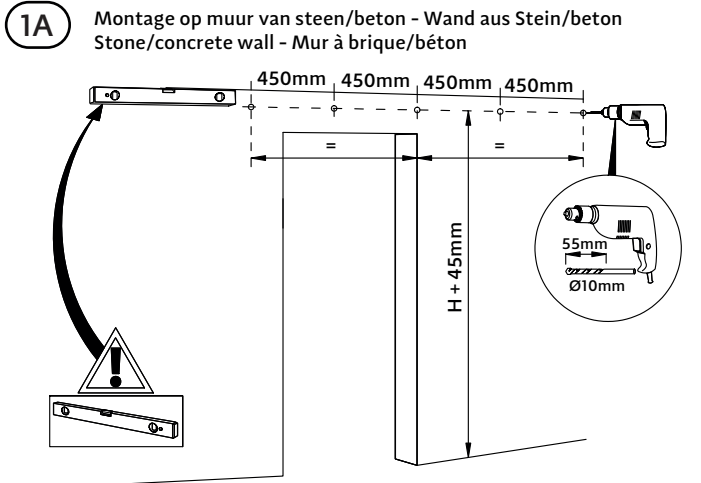

Les dimensions sont un conseil et peuvent dévier de la réalité

**Benodigheden**  
Tools  
Benötigte Werkzeuge  
Outils

Nr.13

Ø4  
Ø5.5  
Ø6  
Ø10

Inhoud van de verpakking - Package content - Inhalt der verpackung  
Le contenu des emballages

1x	S6 2x	ST4.2x25 2x
2x	ST6x25 6x	2x
1x	2x	1x
5x	2x	2x
1x	S10 5x	8x90 5x

Deurdikte 35-50mm - Türensärke 35-50mm  
Doorthickness 35-50mm - Épaisseur de la porte 35-50mm

3

4

5

6

7

8