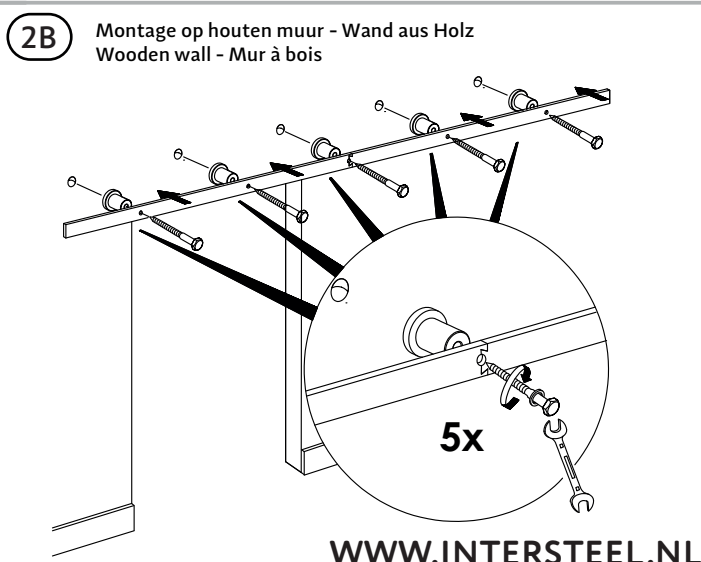

Les dimensions sont un conseil et peuvent dévier de la réalité

**Benodigheden**  
Tools  
Benötigte Werkzeuge  
Outils

Nr.13

Ø4  
Ø5.5  
Ø6  
Ø10

Inhoud van de verpakking - Package content - Inhalt der verpackung  
Le contenu des emballages

1x	S6 2x	ST4.2x25 2x
2x	ST6x25 6x	2x
1x	2x	1x
5x	2x	2x
1x	S10 5x	8x90 5x

Deurdikte 35-50mm - Türensärke 35-50mm  
Doorthickness 35-50mm - Épaisseur de la porte 35-50mm

3

4

5

6

7

8