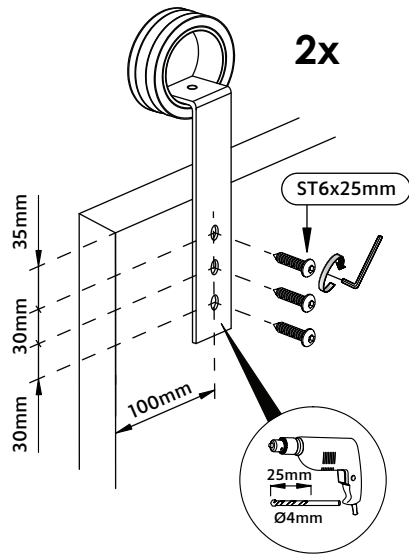

Les dimensions sont un conseil et peuvent dévier de la réalité

**Benodigheden**  
Tools  
Benötigte Werkzeuge  
Outils

Nr.13

Ø4  
Ø5.5  
Ø6  
Ø10

Inhoud van de verpakking - Package content - Inhalt der verpackung  
Le contenu des emballages

1x	S6 2x	ST4.2x25 2x
2x	ST6x25 6x	2x
1x	2x	1x
5x	2x	2x
1x	S10 5x	8x90 5x

Deurdikte 35-50mm - Türensärke 35-50mm  
Doorthickness 35-50mm - Épaisseur de la porte 35-50mm

3

4

5

6

7

8