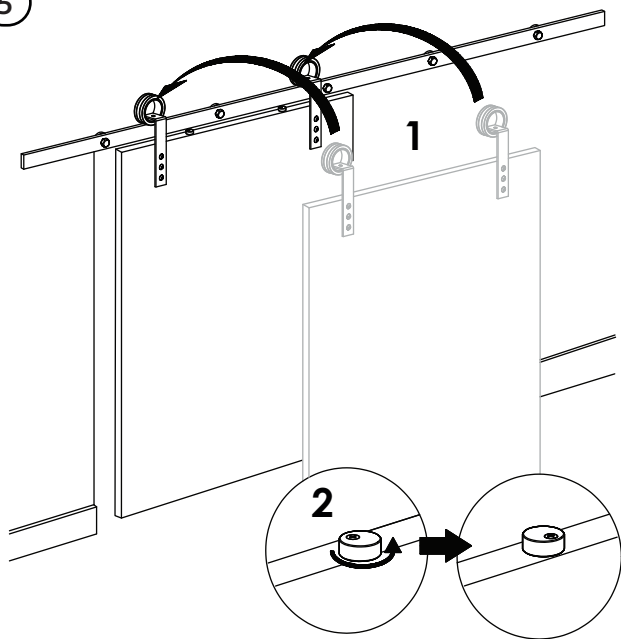

Les dimensions sont un conseil et peuvent dévier de la réalité

**Benodigheden**  
Tools  
Benötigte Werkzeuge  
Outils

Nr.13

Ø4  
Ø5.5  
Ø6  
Ø10

Inhoud van de verpakking - Package content - Inhalt der verpackung  
Le contenu des emballages

1x	S6 2x	ST4.2x25 2x
2x	ST6x25 6x	2x
1x	2x	1x
5x	2x	2x
1x	S10 5x	8x90 5x

Deurdikte 35-50mm - Türensärke 35-50mm  
Doorthickness 35-50mm - Épaisseur de la porte 35-50mm

3

4

5

6

7

8