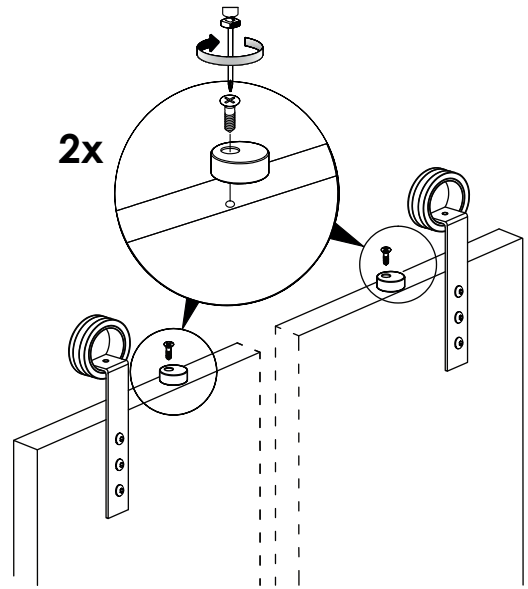

Les dimensions sont un conseil et peuvent dévier de la réalité

**Benodigheden**  
Tools  
Benötigte Werkzeuge  
Outils

Nr.13

Ø4  
Ø5.5  
Ø6  
Ø10

Inhoud van de verpakking - Package content - Inhalt der verpackung  
Le contenu des emballages

1x	S6 2x	ST4.2x25 2x
2x	ST6x25 6x	2x
1x	2x	1x
5x	2x	2x
1x	S10 5x	8x90 5x

Deurdikte 35-50mm - Türensärke 35-50mm  
Doorthickness 35-50mm - Épaisseur de la porte 35-50mm

3

4

5

6

7

8