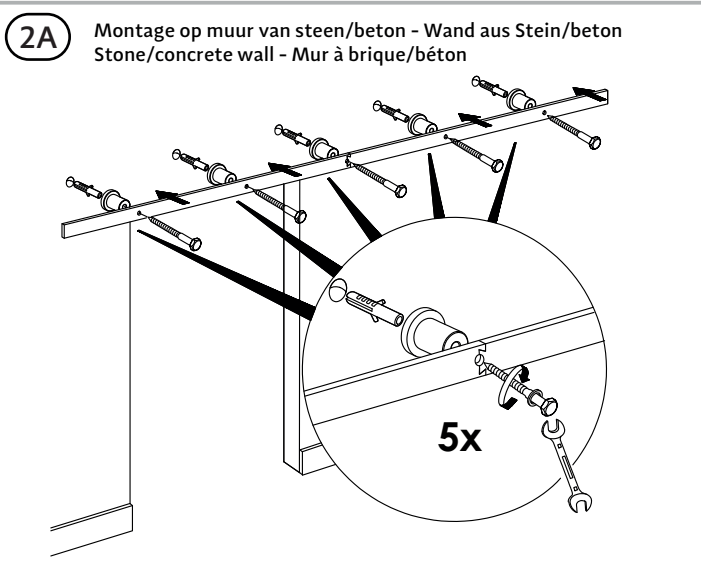

Les dimensions sont un conseil et peuvent dévier de la réalité

**Benodigheden**  
Tools  
Benötigte Werkzeuge  
Outils

Nr.13

Ø4  
Ø5.5  
Ø6  
Ø10

Inhoud van de verpakking - Package content - Inhalt der verpackung  
Le contenu des emballages

1x	S6 2x	ST4.2x25 2x
2x	ST6x25 6x	2x
1x	2x	1x
5x	2x	2x
1x	S10 5x	8x90 5x

Deurdikte 35-50mm - Türensärke 35-50mm  
Doorthickness 35-50mm - Épaisseur de la porte 35-50mm

3

4

5

6

7

8