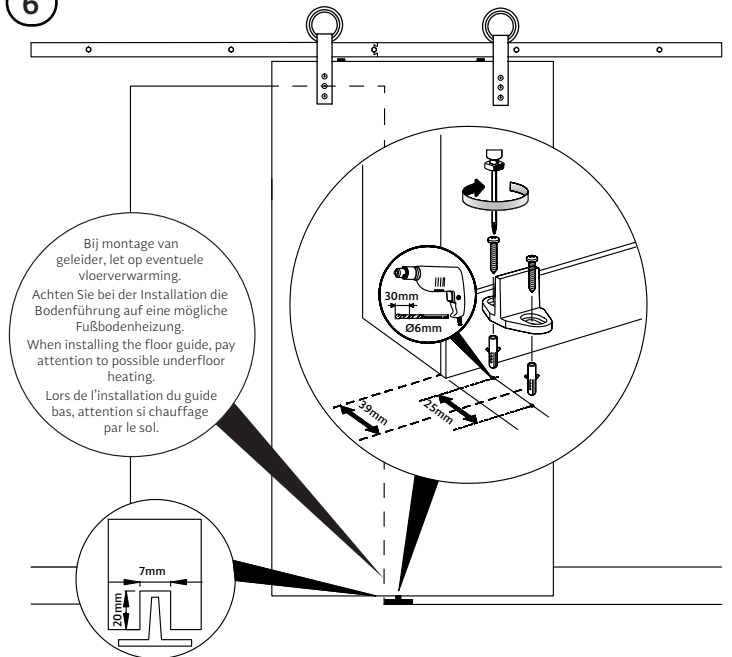

Les dimensions sont un conseil et peuvent dévier de la réalité

**Benodigheden**  
Tools  
Benötigte Werkzeuge  
Outils

Nr.13

Ø4  
Ø5.5  
Ø6  
Ø10

Inhoud van de verpakking - Package content - Inhalt der verpackung  
Le contenu des emballages

1x	S6 2x	ST4.2x25 2x
2x	ST6x25 6x	2x
1x	2x	1x
5x	2x	2x
1x	S10 5x	8x90 5x

Deurdikte 35-50mm - Türensärke 35-50mm  
Doorthickness 35-50mm - Épaisseur de la porte 35-50mm

3

4

5

6

7

8