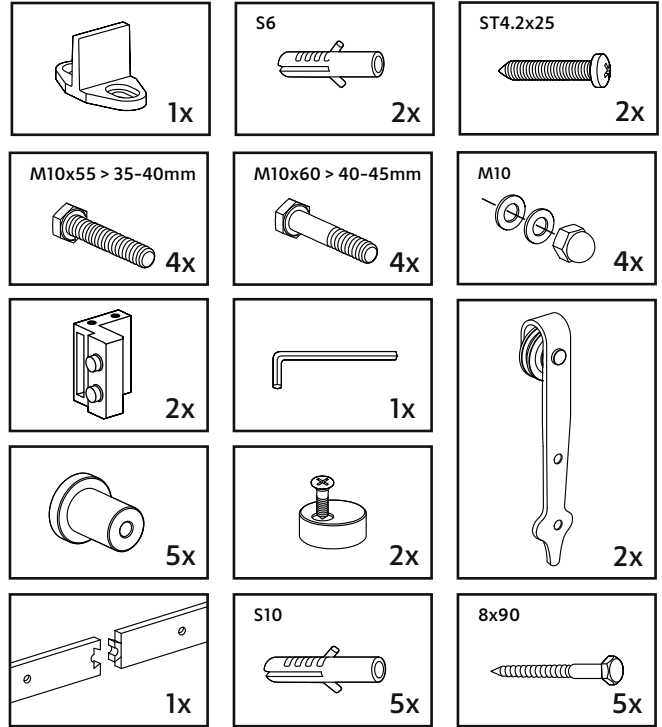

Inhoud van de verpakking - Package content - Inhalt der verpackung
Le contenu des emballages

Deurdikte 35-45mm - Türenstärke 35-45mm
Doorthickness 35-45mm - Épaisseur de la porte 35-45mm